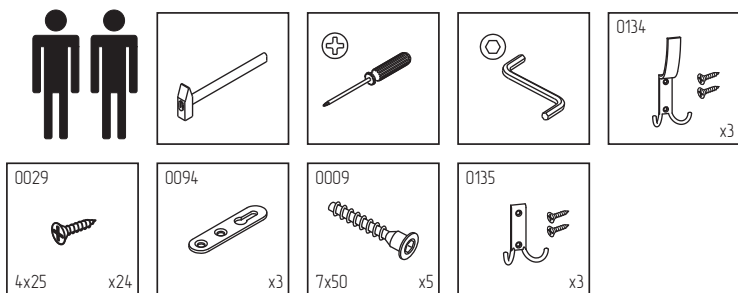

Прихожая "LOFT 2"

СТЛ.117.03 Вешалка с зеркалом

Поз.	Размер	Кол-во	Упаковка
1	865x90x16	3	пакет 1
2	900x214x16	1	пакет 1
3	868x62x16	2	пакет 1
4	865x356x20	1	пакет 2